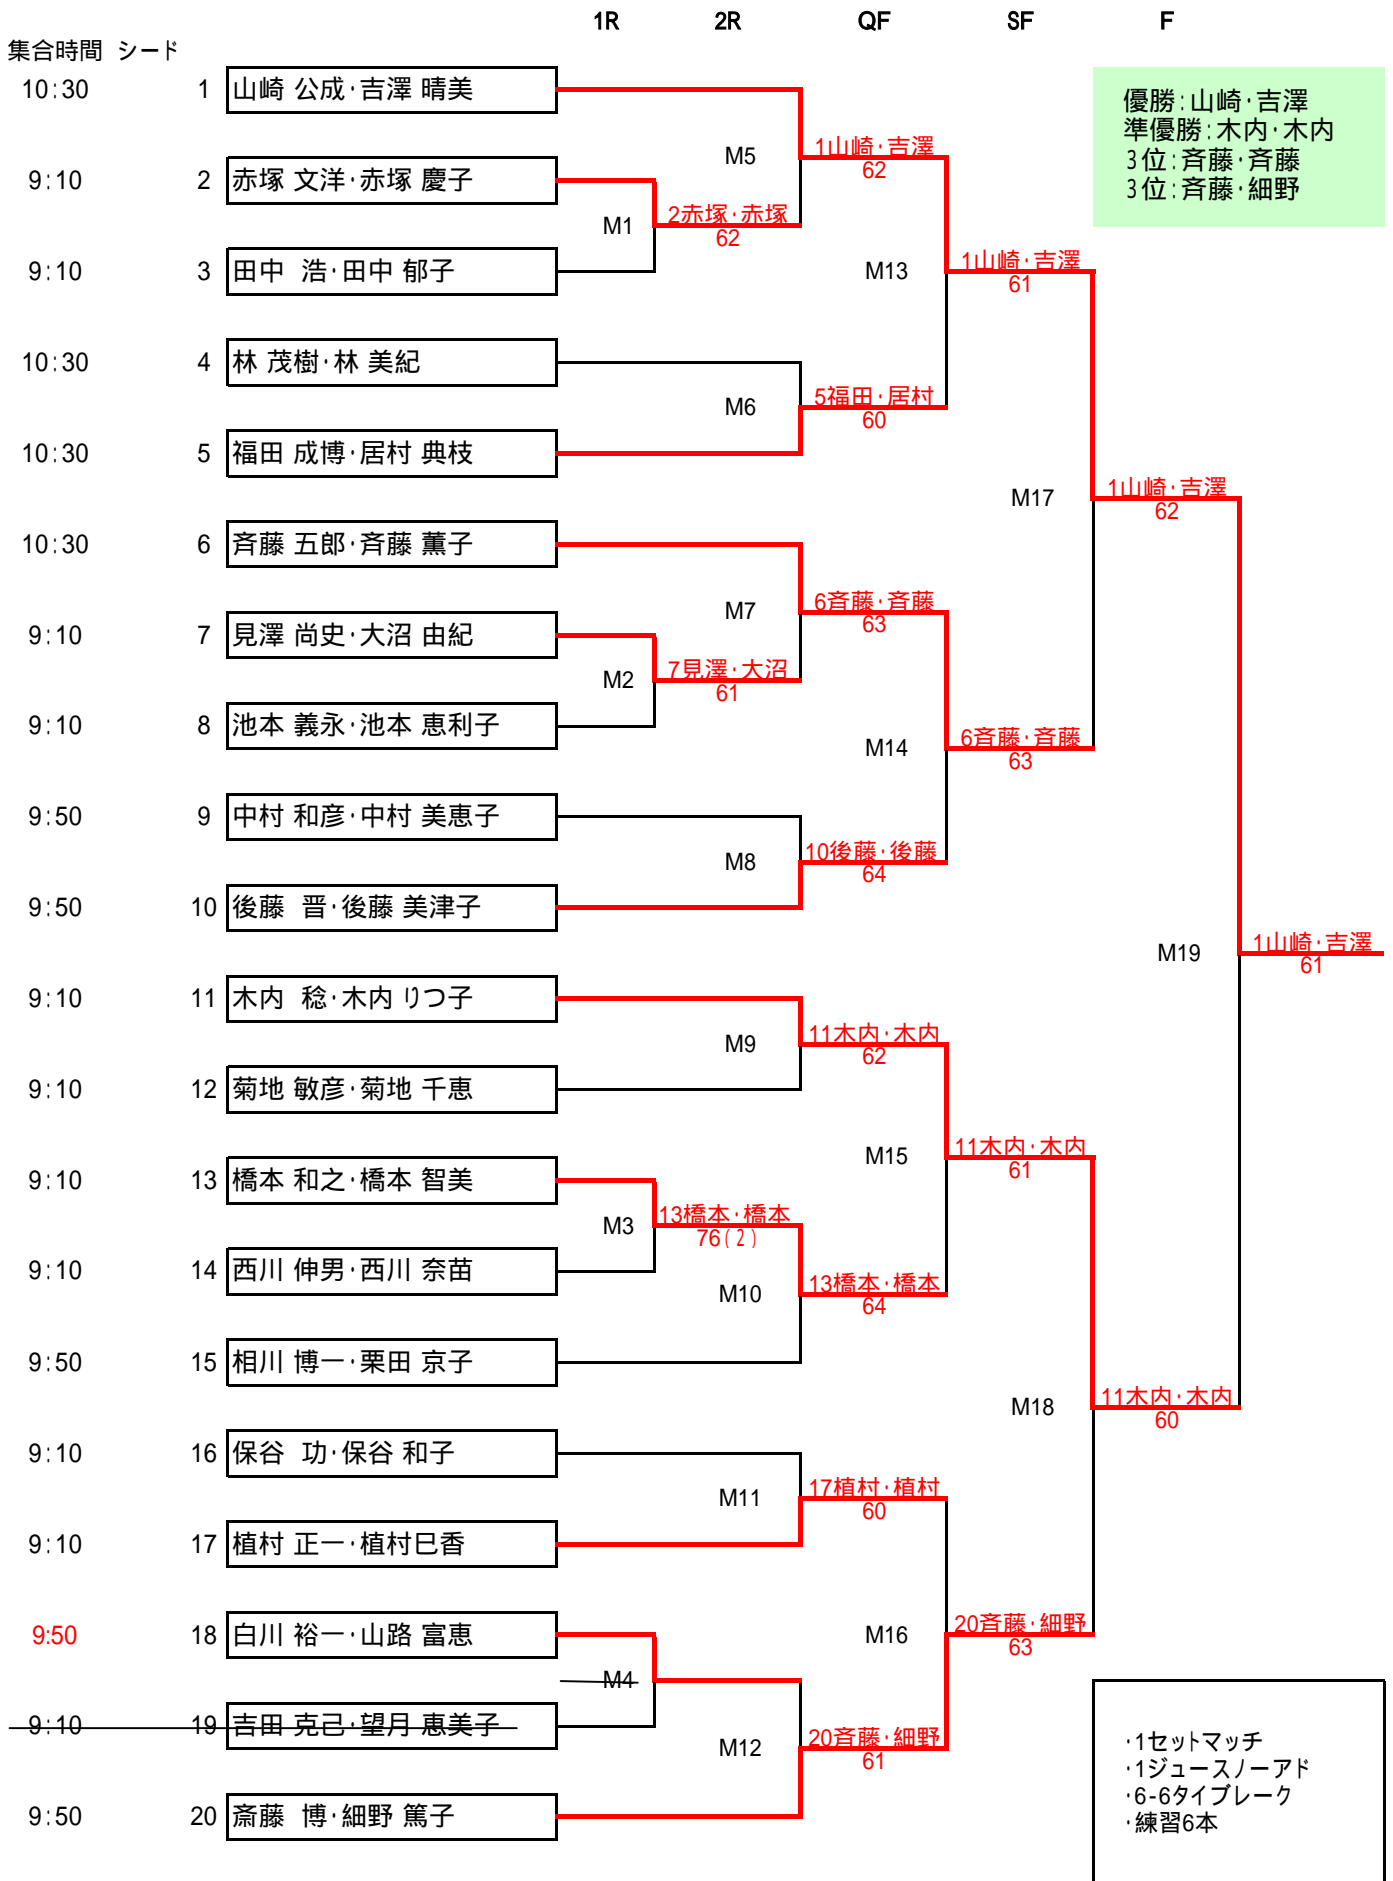

第12回 ミックスダブルス大会【ミドルの部】

日時:2012年10月21日(日) 会場:芝久保第二運動場

・1セットマッチ
・1ジュースノード
・6-6タイブレーク
・練習6本