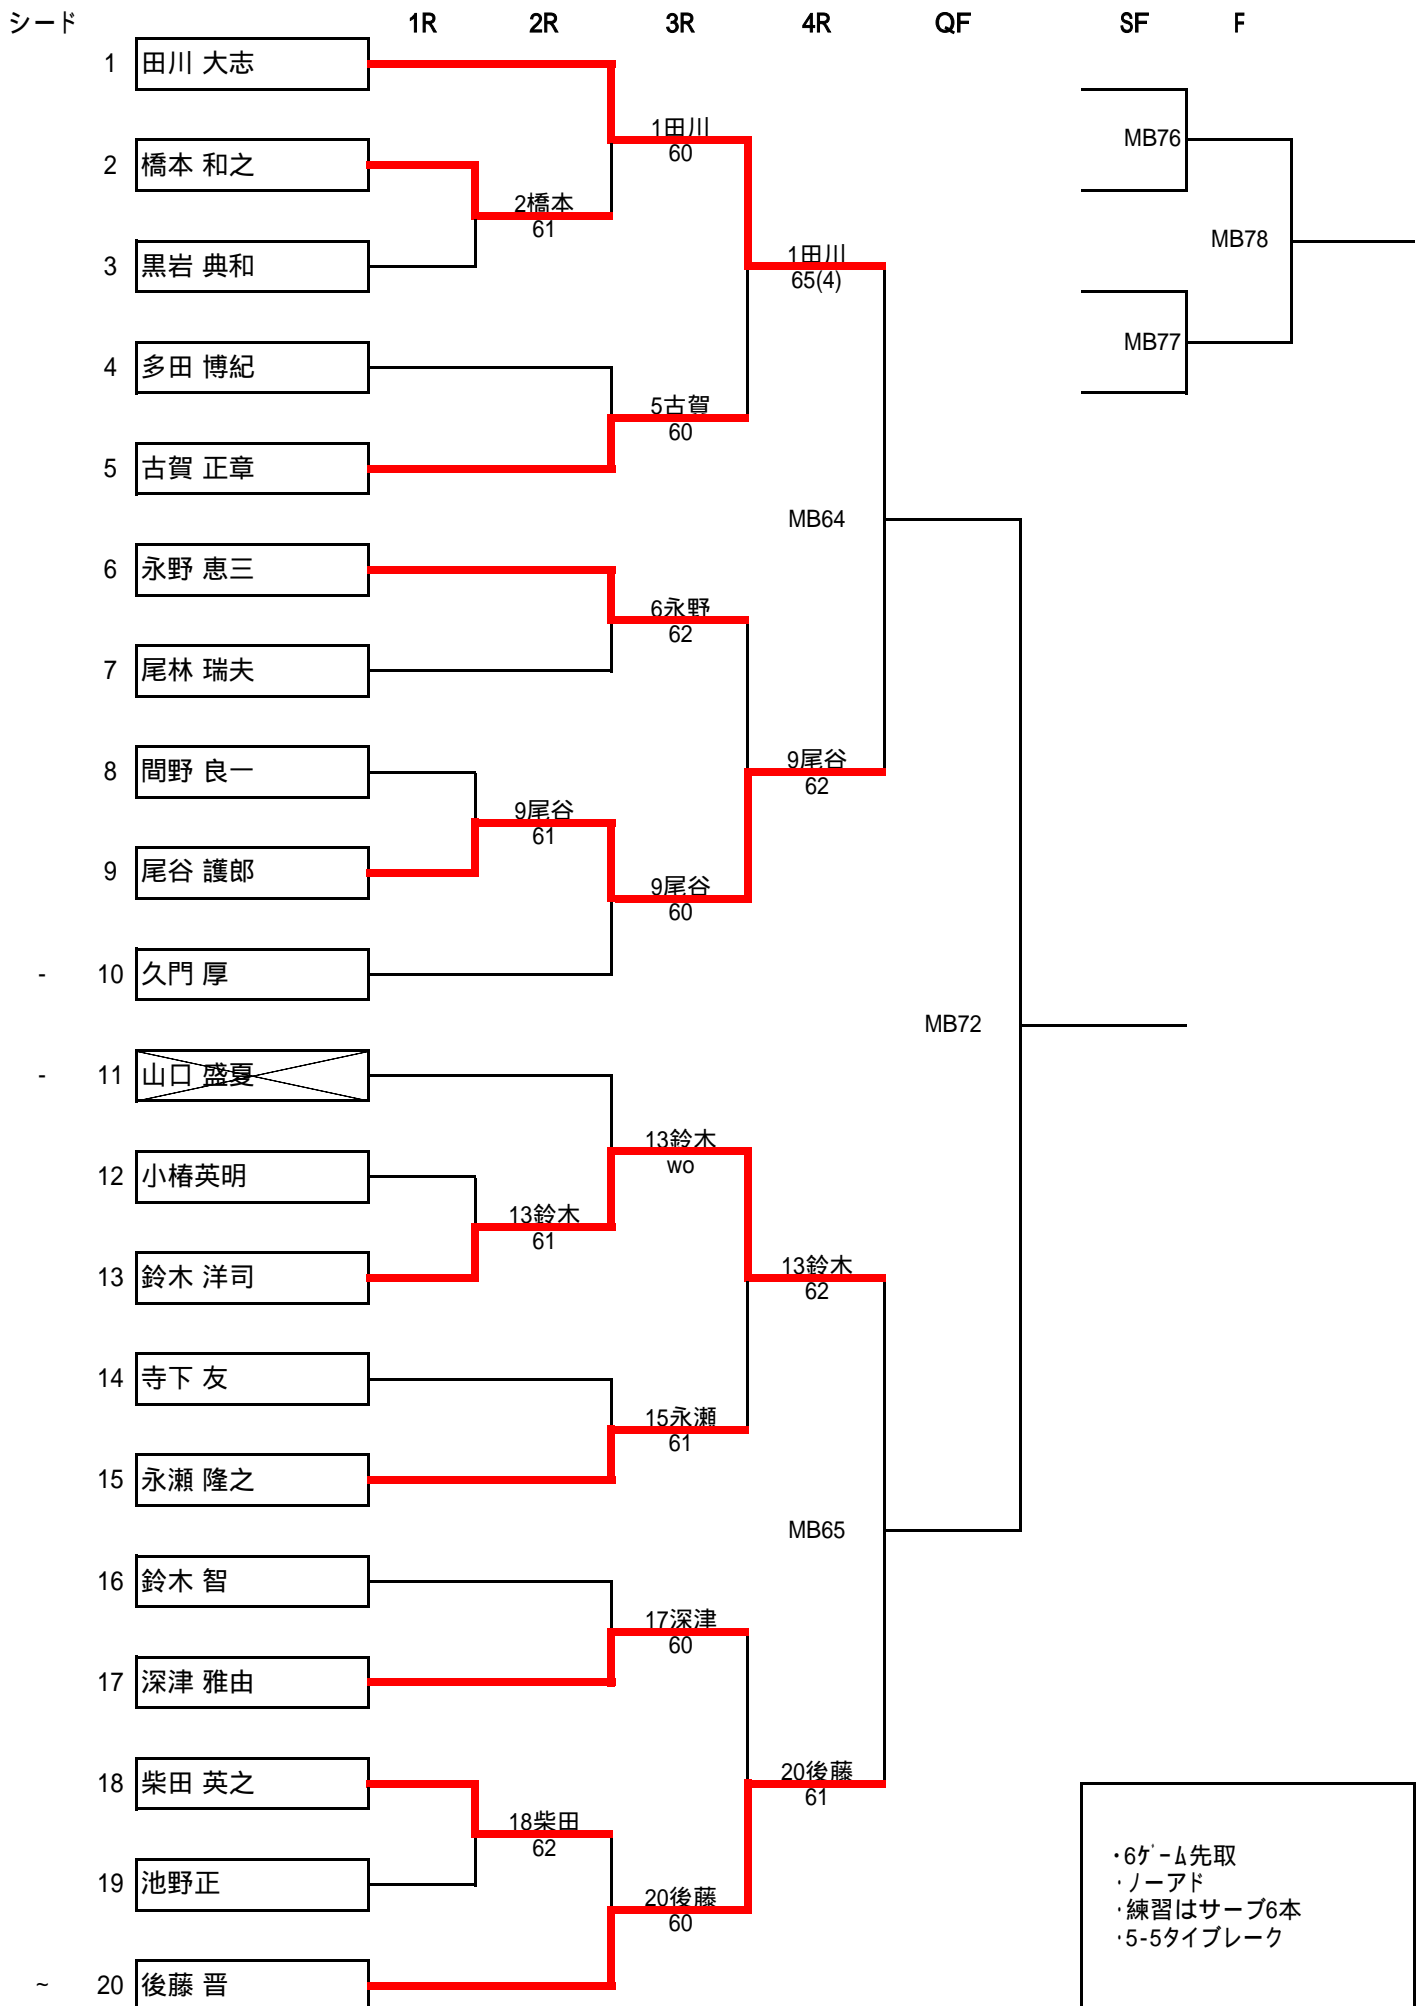

第12回 協会杯シングルス大会【男子B-1】

日程・会場: 2012年4月22日(日) 芝久保第二運動場(オムニ3面・クレ-2面)、5月6日(日) ひばりアム(オムニ4面)

1日目は1R~3Rのみ行い、4R以降は2日目に行う予定です(進行状況により当日調整あり)

・6ゲーム先取
 ・ノード
 ・練習はサーブ6本
 ・5-5タイプブレーク

第12回 協会杯シングルス大会【男子B-2】

日程・会場: 2012年4月22日(日) 芝久保第二運動場(オムニ3面・クレ-2面)、5月6日(日) ひばりアム(オムニ4面)

1日目は1R~3Rのみ行い、4R以降は2日目に行う予定です(進行状況により当日調整あり)

第12回 協会杯シングルス大会【男子B-3】

日程・会場: 2012年4月22日(日) 芝久保第二運動場(オムニ3面・クレ-2面)、5月6日(日) ひばりアム(オムニ4面)

1日目は1R~3Rのみ行い、4R以降は2日目に行う予定です(進行状況により当日調整あり)

第12回 協会杯シングルス大会【男子B-4】

日程・会場: 2012年4月22日(日) 芝久保第二運動場(オムニ3面・クレ-2面)、5月6日(日) ひばりアム(オムニ4面)

1日目は1R~3Rのみ行い、4R以降は2日目に行う予定です(進行状況により当日調整あり)