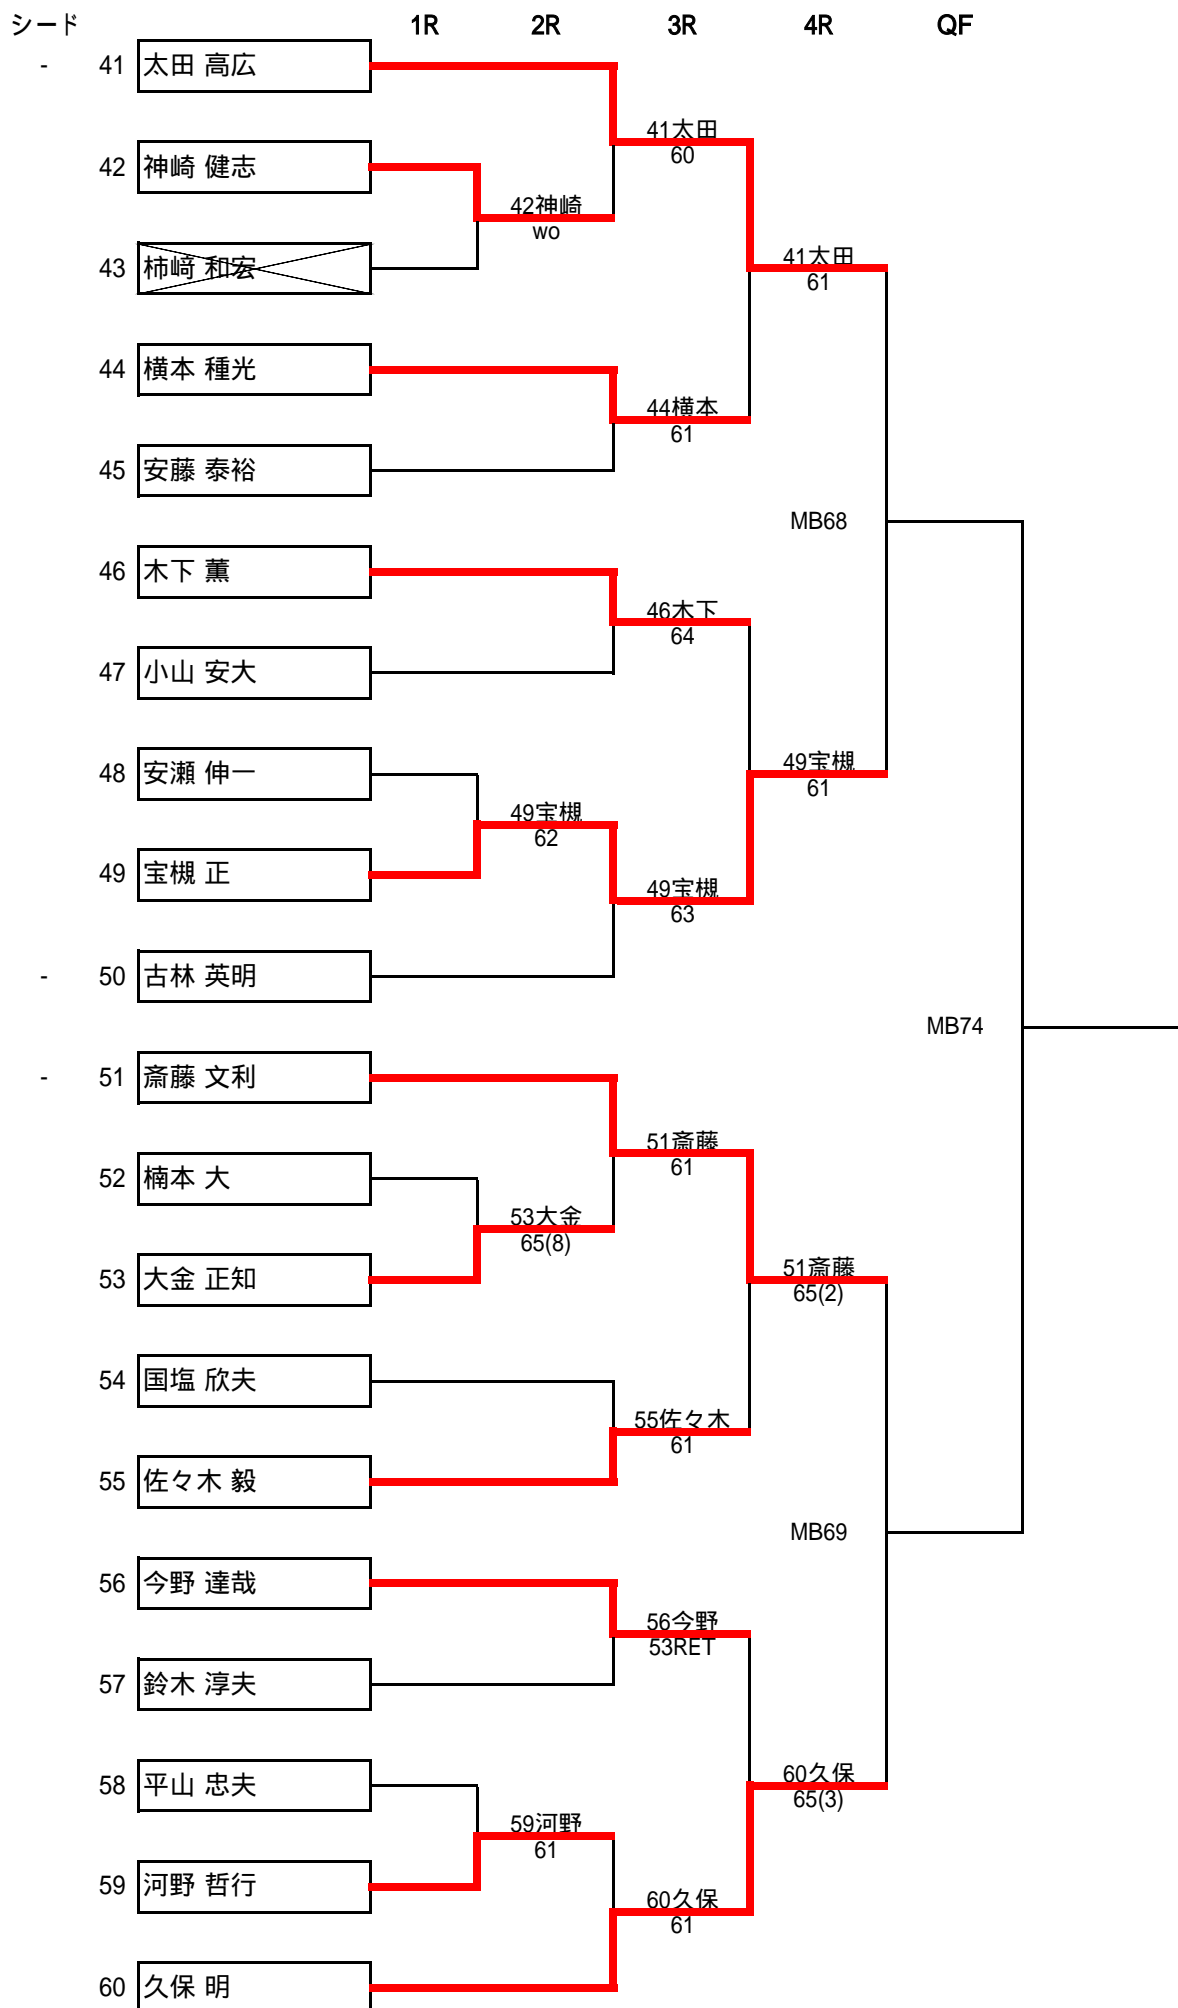

第12回 協会杯シングルス大会【男子B-1】

日程・会場: 2012年4月22日(日) 芝久保第二運動場(オムニ3面・クレ-2面)、5月6日(日) ひばりアム(オムニ4面)

1日目は1R~3Rのみ行い、4R以降は2日目に行う予定です(進行状況により当日調整あり)

・6ゲーム先取
 ・ノード
 ・練習はサーブ6本
 ・5-5タイプブレーク

第12回 協会杯シングルス大会【男子B-2】

日程・会場: 2012年4月22日(日) 芝久保第二運動場(オムニ3面・クレ-2面)、5月6日(日) ひばりアム(オムニ4面)

1日目は1R~3Rのみ行い、4R以降は2日目に行う予定です(進行状況により当日調整あり)

第12回 協会杯シングルス大会【男子B-3】

日程・会場: 2012年4月22日(日) 芝久保第二運動場(オムニ3面・クレ-2面)、5月6日(日) ひばりアム(オムニ4面)

1日目は1R~3Rのみ行い、4R以降は2日目に行う予定です(進行状況により当日調整あり)

第12回 協会杯シングルス大会【男子B-4】

日程・会場: 2012年4月22日(日) 芝久保第二運動場(オムニ3面・クレ-2面)、5月6日(日) ひばりアム(オムニ4面)

1日目は1R~3Rのみ行い、4R以降は2日目に行う予定です(進行状況により当日調整あり)