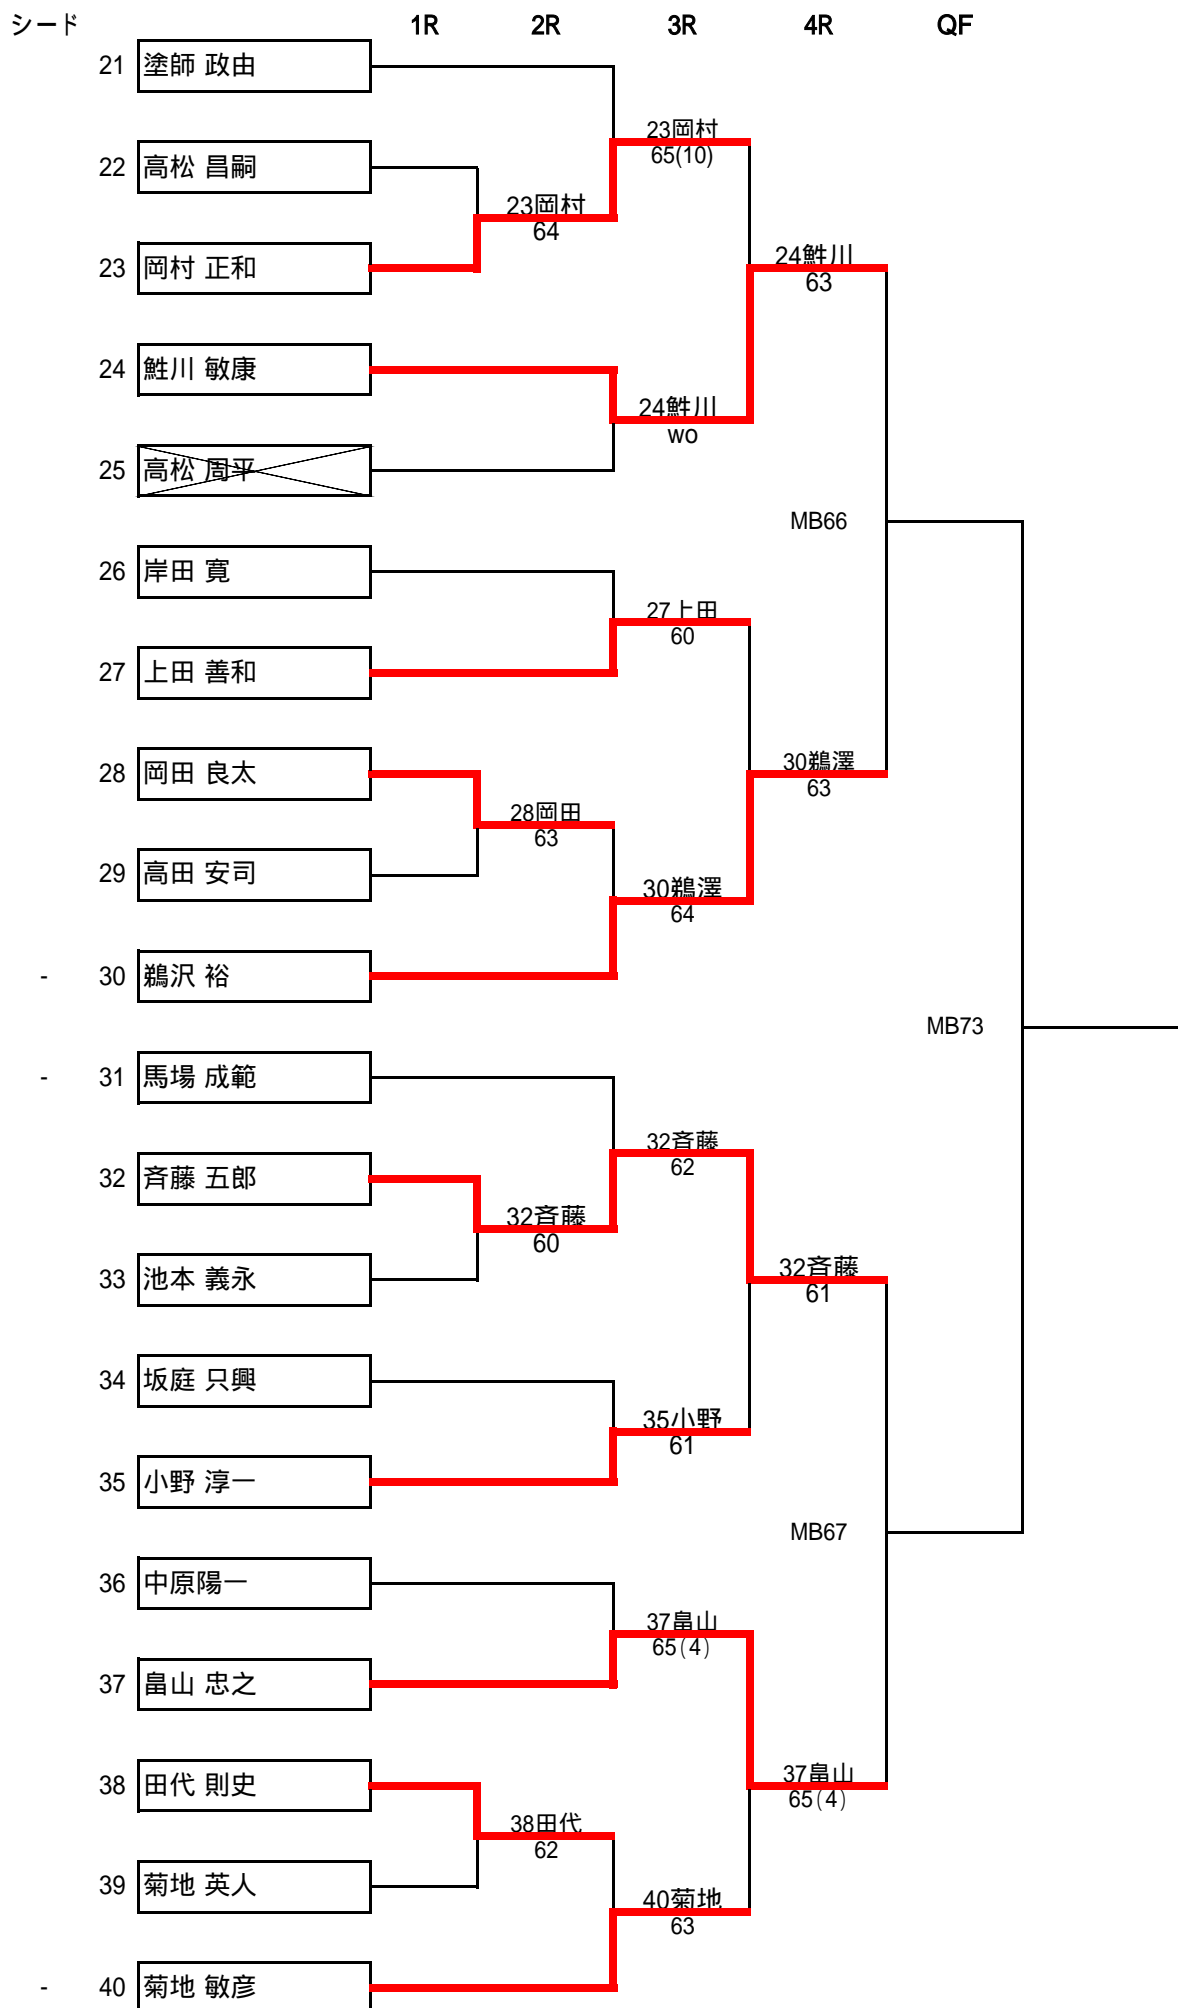

第12回 協会杯シングルス大会【男子B-1】

日程・会場: 2012年4月22日(日) 芝久保第二運動場(オムニ3面・クレ-2面)、5月6日(日) ひばりアム(オムニ4面)

1日目は1R~3Rのみ行い、4R以降は2日目に行う予定です(進行状況により当日調整あり)

・6ゲーム先取
 ・ノード
 ・練習はサーブ6本
 ・5-5タイプブレーク

第12回 協会杯シングルス大会【男子B-2】

日程・会場: 2012年4月22日(日) 芝久保第二運動場(オムニ3面・クレ-2面)、5月6日(日) ひばりアム(オムニ4面)

1日目は1R~3Rのみ行い、4R以降は2日目に行う予定です(進行状況により当日調整あり)

第12回 協会杯シングルス大会【男子B-3】

日程・会場: 2012年4月22日(日) 芝久保第二運動場(オムニ3面・クレ-2面)、5月6日(日) ひばりアム(オムニ4面)

1日目は1R~3Rのみ行い、4R以降は2日目に行う予定です(進行状況により当日調整あり)

第12回 協会杯シングルス大会【男子B-4】

日程・会場: 2012年4月22日(日) 芝久保第二運動場(オムニ3面・クレ-2面)、5月6日(日) ひばりアム(オムニ4面)

1日目は1R~3Rのみ行い、4R以降は2日目に行う予定です(進行状況により当日調整あり)